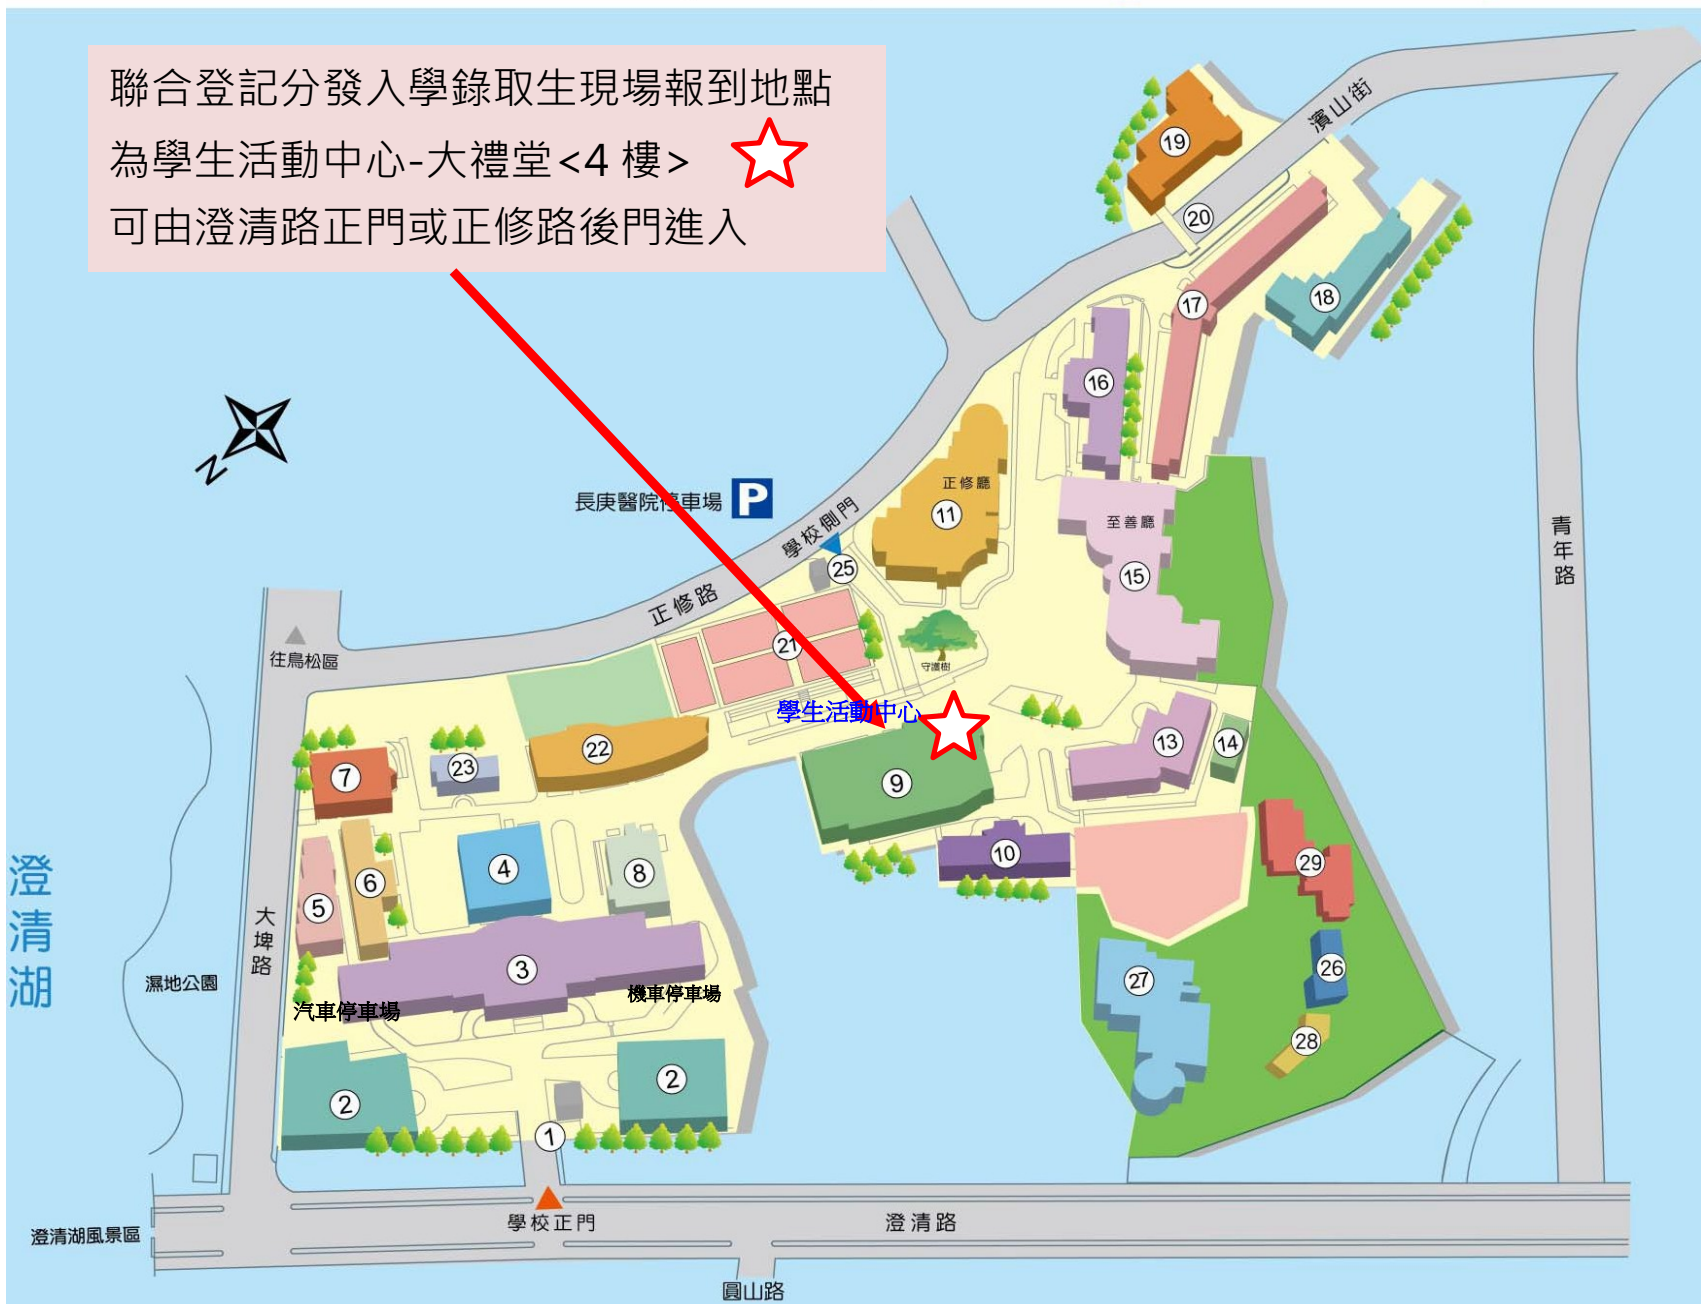

正修科技大學 校園地圖

Campus Map | Cheng Shiu University

聯合登記分發入學錄取生現場報到地點
為學生活動中心-大禮堂<4樓> ☆
可由澄清路正門或正修路後門進入

- 1 學校正門
- 2 A,B棟停車場
- 3 綜合大樓
- 4 體育室
- 5 幼兒園
- 6 電子工程館
- 7 土木工程館
- 8 化學工程館
- 9 學生活動中心
- 10 工業工程與管理館
- 11 人文大樓
- 13 機械工程館
- 14 機電工場
- 15 圖書科技大樓
- 16 電機工程館
- 17 南校區教學大樓
- 18 管理學院大樓
- 19 正修宿舍
- 20 天橋
- 21 籃球場、網球場
- 22 幼兒保育館
- 23 超微量實驗室
- 25 學校側門
- 26 數位建築創意工坊
- 27 生活創意大樓
- 28 綜合立體專業教室 (時尚)
- 29 產學共榮園區大樓