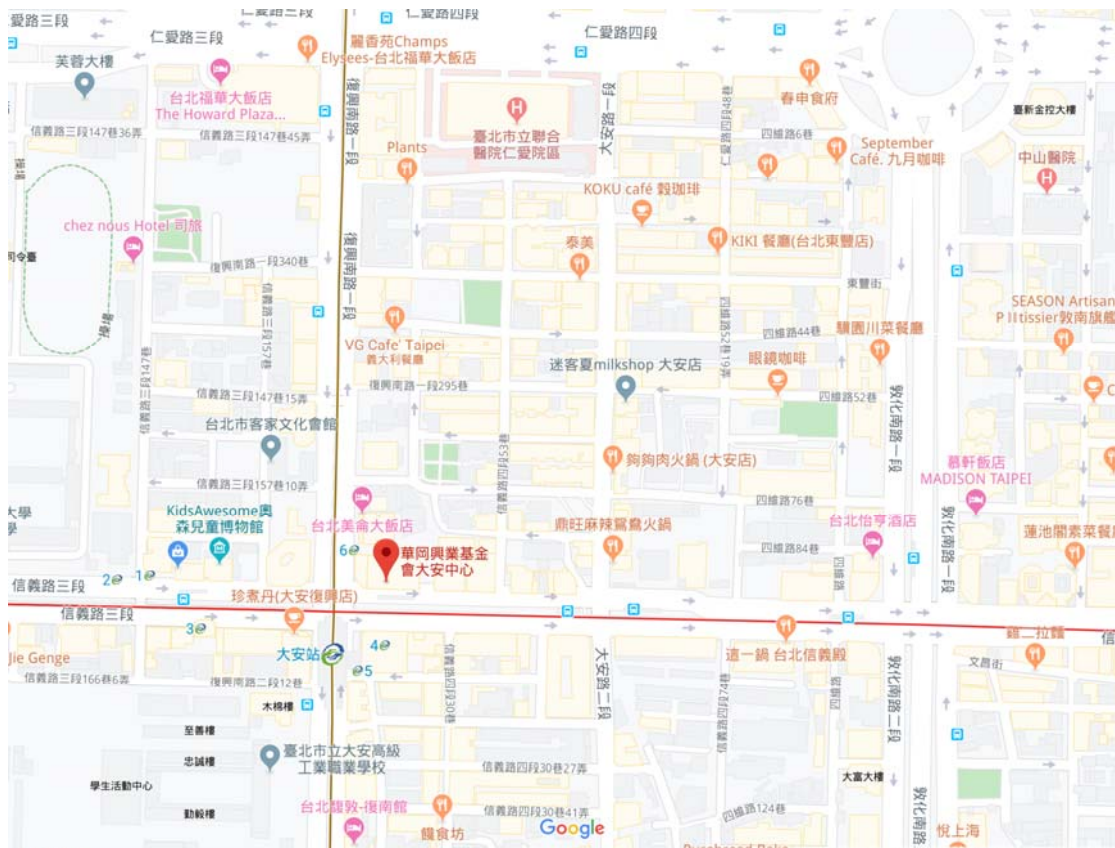

六、線上報名

本活採動線上報名 (<https://ppt.cc/fpwzUx>)，如系統有報名相關問題，請直接以電子信箱告知聯絡單位。

七、聯絡資訊

國立交通大學資訊技術服務中心

廖文宏先生, (03) 5731719, lia@mail.nctu.edu.tw

八、交通資訊

北區

地址：台北市大安區信義路四段1號3樓（怡客咖啡樓上）

自行前往：台北市信義路與復興南路交叉路口附近

搭乘大眾交通工具：

公車：0 東、20、22、41、88、88 區間車、226、1503、信義幹線

捷運：台北捷運大安站 4 號出口出來再穿越至信義路對面

中區

地址：台中市 404 雙十路一段十六號

自行前往：國道一號高速公路，下中港交流道，直走臺灣大道接中正路，往臺中火車站方向直走，至臺中火車站左轉建國路，再接雙十路，本校位於雙十路右側(臺中一中正對面)。

搭乘大眾交通工具：

- ◆ 臺中火車站→臺中一中站：7、50、59、65、270、276
- ◆ 臺中高鐵站→臺中一中站：159
- ◆ 臺中高鐵站→臺中科技大學站：26、82、99 延(可步行約 6 分鐘至本校)
- ◆ 臺中高鐵站→中友百貨站：99(可步行約 6 分鐘至本校)

南區

地址：高雄市鳥松區澄清路 840 號

自行前往：國道一號高速公路，下中交流道轉中正路往東直行，至澄清路左轉直行即可抵達。

搭乘大眾交通工具：